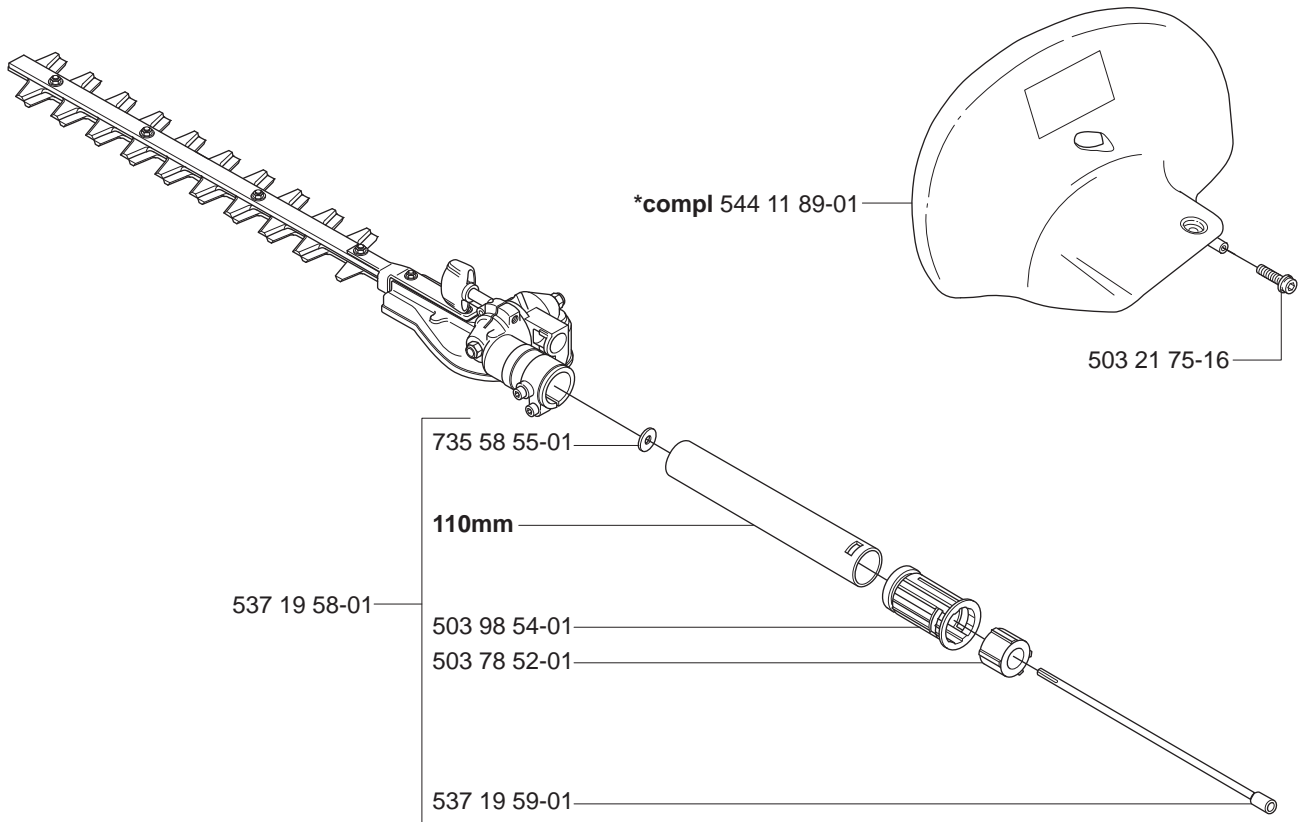

**S** Hedgetrimmer Attachment HA110  
 compl 537 19 66-05

\*544 04 41-01

**S** Hedgetrimmer Attachment HA850  
 compl 537 19 66-06